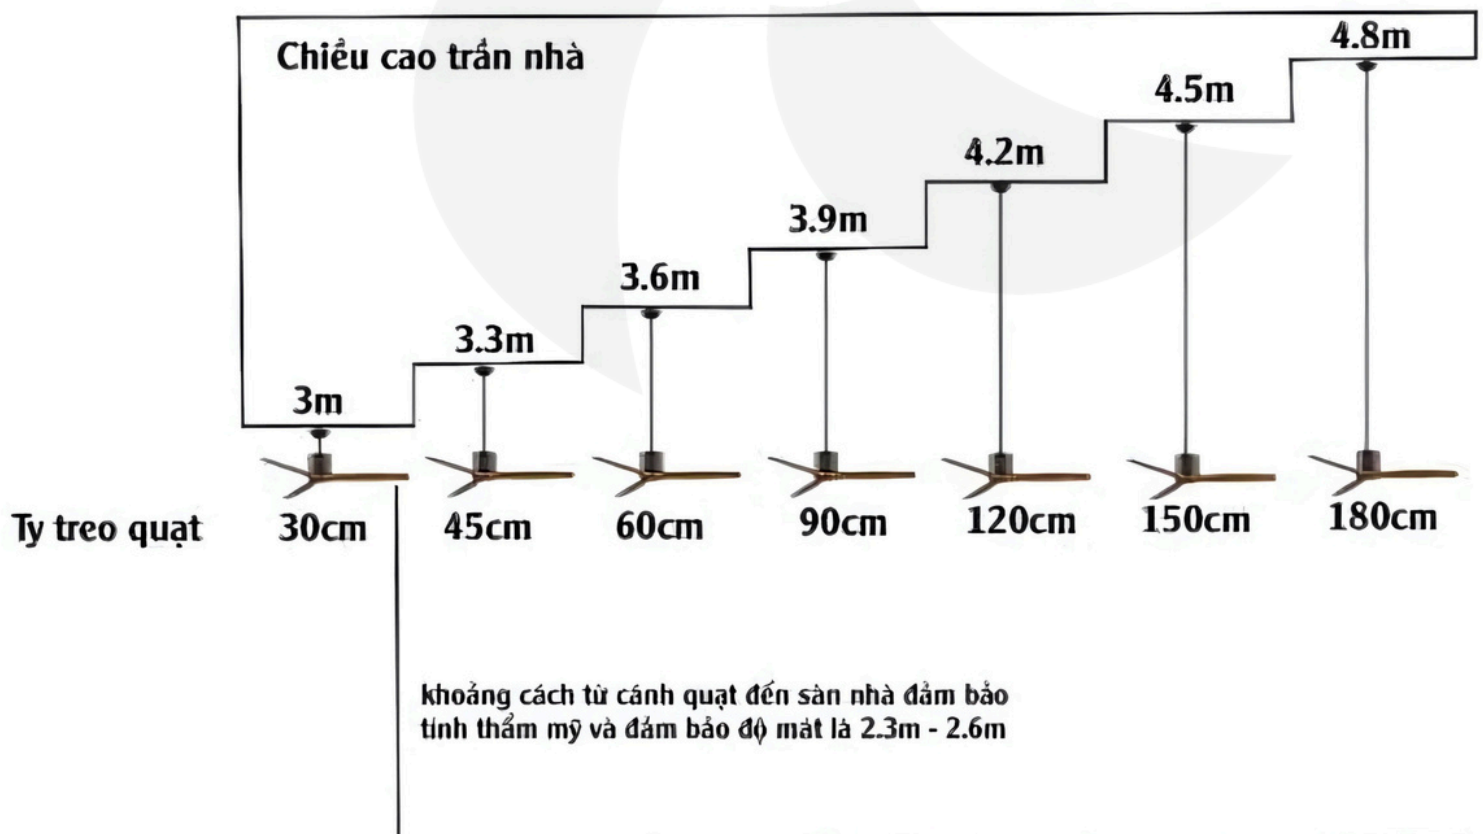

NHỮNG LƯU Ý KHI LỰA CHỌN QUẠT TRẦN

1. Kích thước sải cánh quạt

	42"	48"	52"	56"	60"
Sải cánh	(1060mm)	(1210mm)	(1320mm)	(1422 mm)	(1500mm)
Diện tích	6-12m²	8-15m²	15-25m²	20-30m²	Lớn hơn 25m²

2. Chiều cao trần nhà bạn