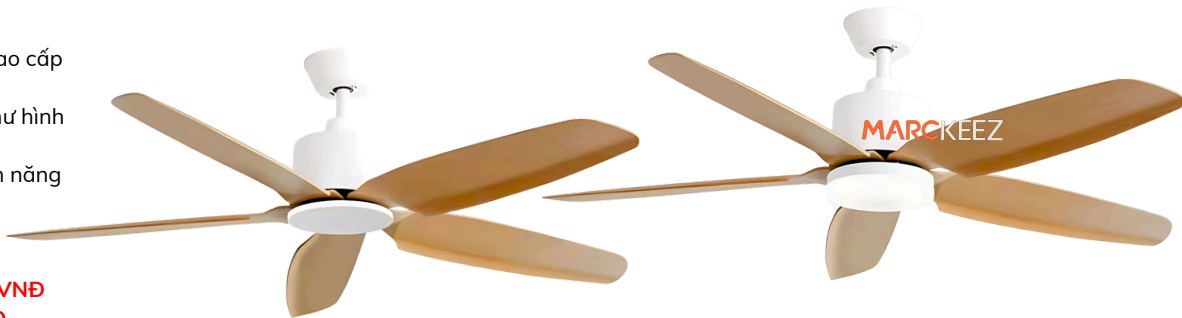

0743

- Thương hiệu: MARCKEEZ
- Cánh quạt: 5 cánh nhựa ABS cao cấp
- Sải cánh: 1320mm
- Màu cánh: Màu vân gỗ vàng như hình
- Màu thân: Màu trắng tuyệt
- Động cơ: DC tiết kiệm 70% điện năng
- Công suất: 60W
- Chiều cao: 350mm
- Điều khiển từ xa: 6 tốc độ gió
- Giá bán không đèn: **5.155.000 VNĐ**
- Giá bán có đèn: **5.359.000 VNĐ**